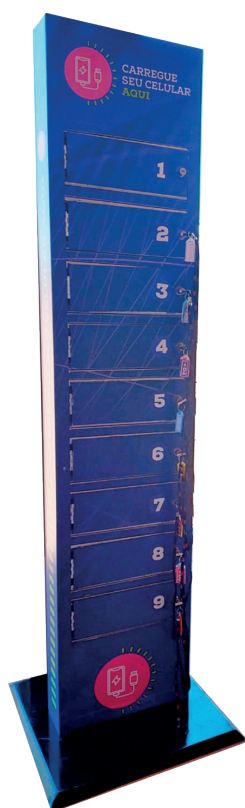

TOTEM RECARGA DE CELULAR

Equipamento pratico para uso dos participantes. recarga de celular, nove gavetas com chaves individuais.

Totem poderá ser adesivado com a identidade do evento.

SOLICITAÇÃO ATRAVÉS DO TELEFONE, WHATSAPP OU EMAIL ABAIXO: