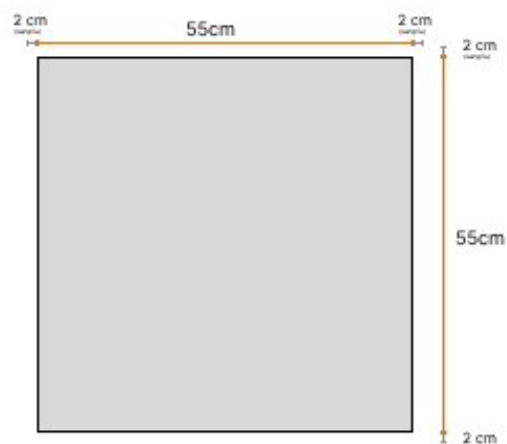

MEDIDAS:

+55 (31) 2511-2500

atendimento@hba.com.br

www.hba.com.br