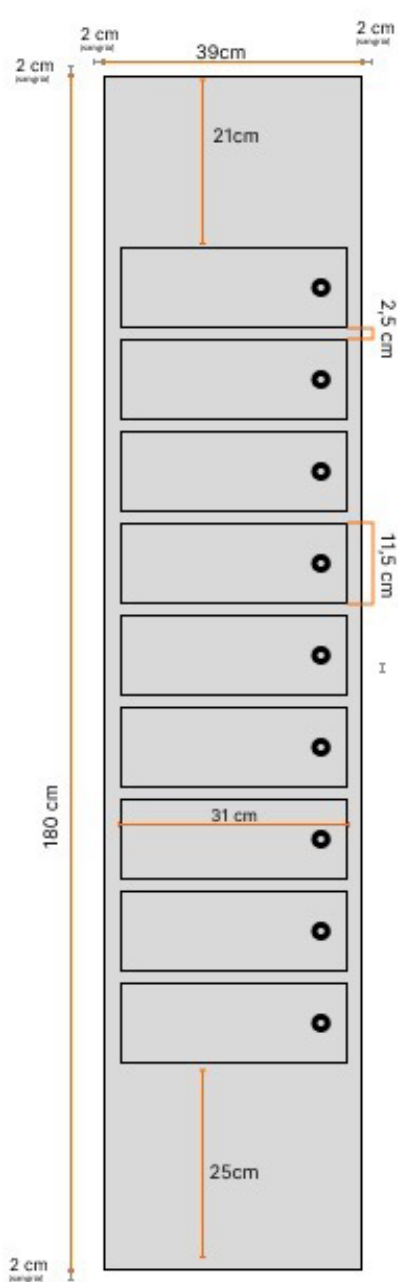

MEDIDAS:

+55 (31) 2511-2500

atendimento@hba.com.br

www.hba.com.br