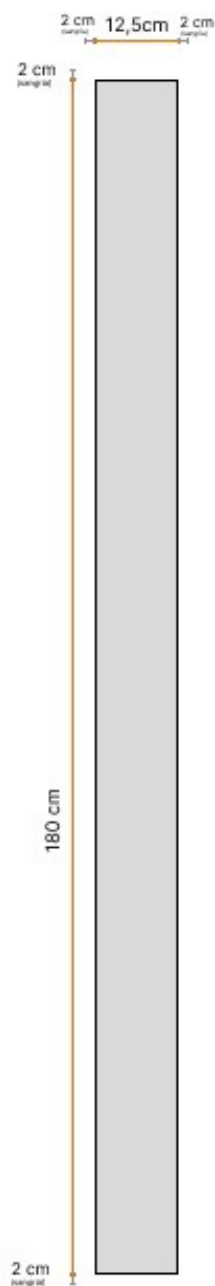

MEDIDAS:

+55 (31) 2511-2500

atendimento@hba.com.br

www.hba.com.br