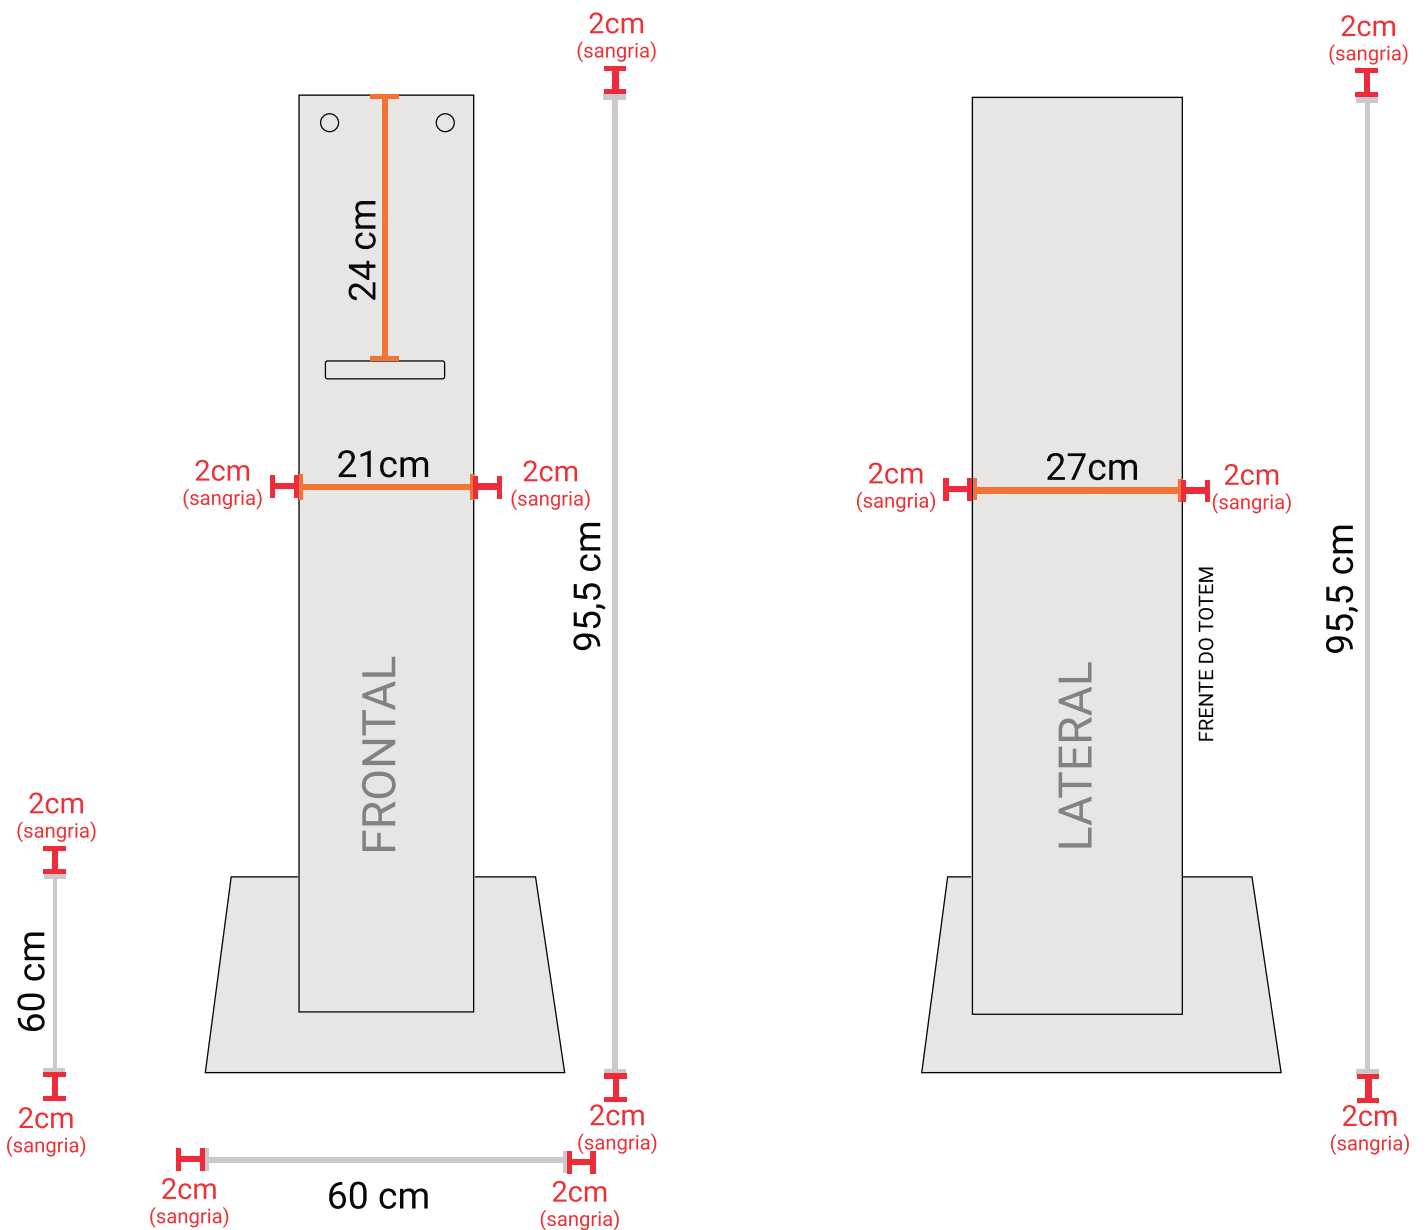

MEDIDAS:

MODELO PCD:

SOLICITAÇÃO ATRAVÉS DO TELEFONE, WHATSAPP OU EMAIL ABAIXO:

+55 (31) 2511-2500

atendimento@hba.com.br

www.hba.com.br