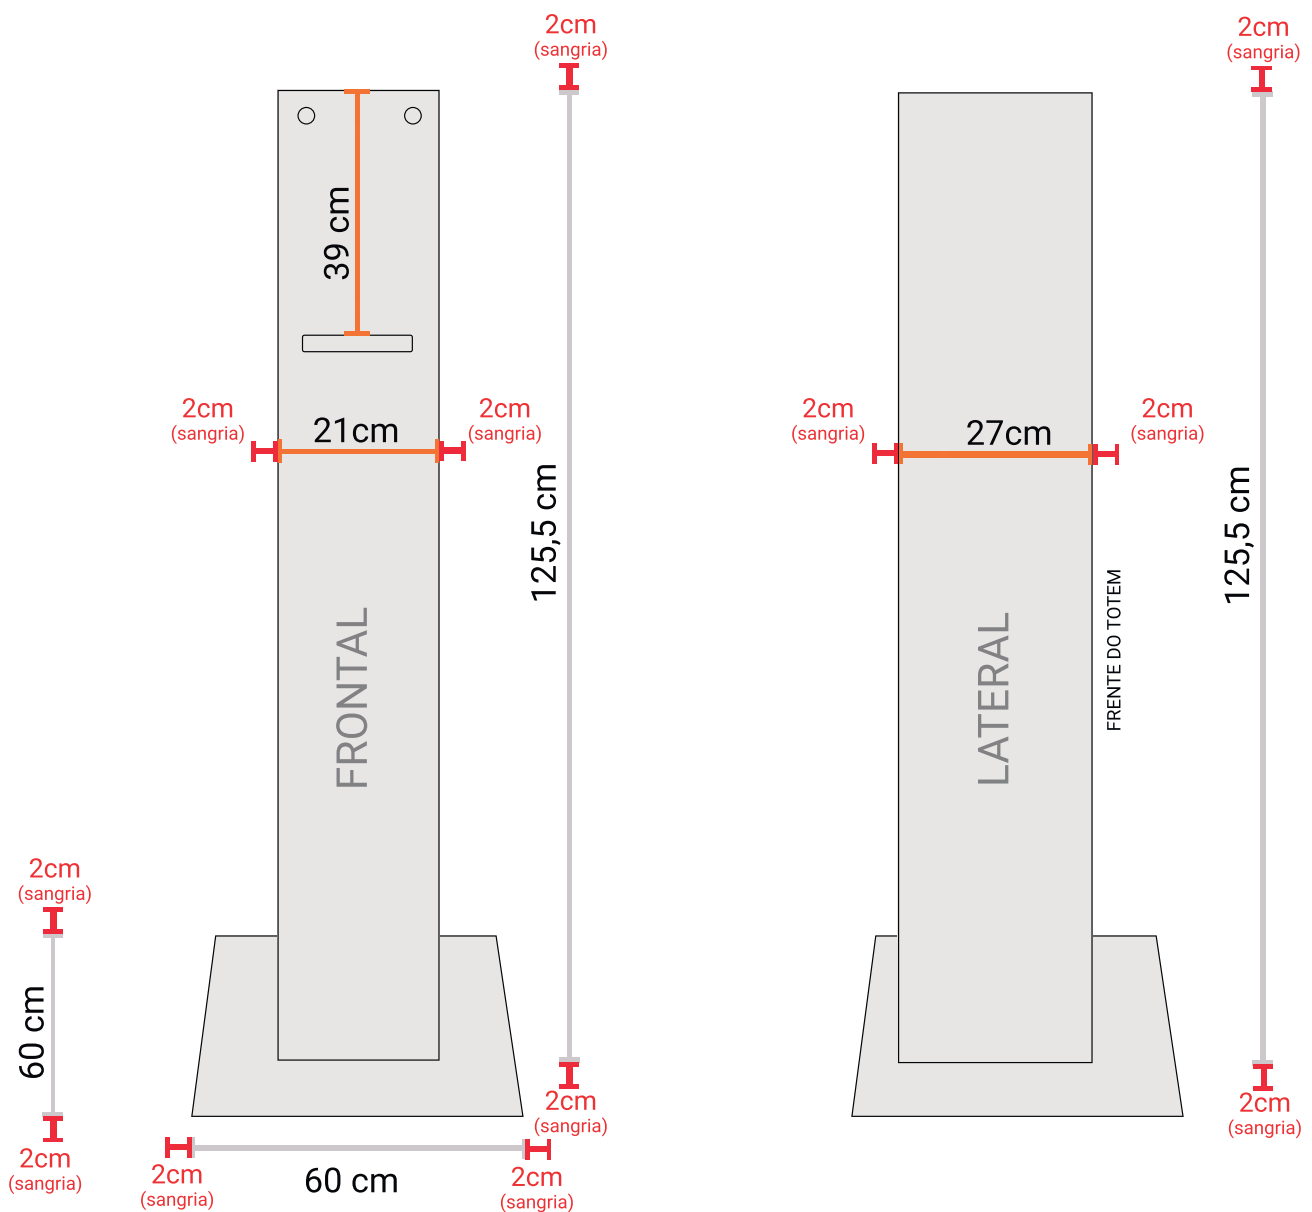

MEDIDAS:

MODELO CONVENCIONAL:

SOLICITAÇÃO ATRAVÉS DO TELEFONE, WHATSAPP OU EMAIL ABAIXO:

+55 (31) 2511-2500

atendimento@hba.com.br

www.hba.com.br